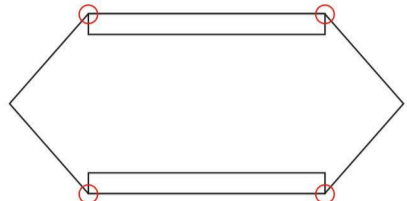

OUTBACK RETREAT CAMPING TENT SETUP GUIDE

HOW TO SET UP 設営方法

STEP 1

Stake 4 corners of tent bottom.

テントを地面に広げ、寝室の四隅をペグで固定します。

STEP 2

Stake 4 outer corners of tent.

また、前後室の両側をペグで固定します。

STEP 3

Erect tent with 4.1ft/125cm round tipped poles provided.

テント両側のファスナーを開けて、ポールを組み立てテント両側の頂点に差し込みます。頂点から外側にロープを引いて地面にペグで固定します。

STEP 4

Fasten guy-lines to tent peaks and stretch tent.

残りのペグリボンをペグダウンしてテントを固定します。ロープを調整して、テントに歪みがでないように整えます。

Waterproof Rating: 1500mm

素材：75Dリップストップナイロン生地、YKK®ジッパー、アルミ合金アクセサリ
耐水圧：1500mm

Dimensions:

Folded: 23"×8"×8"/58cm×20cm×20cm

Setup: 12.1ft(L)×4.4ft(W)×4.1ft(H)/3.7m×1.3m×1.2m

Weight: 8.1lb/3676g

寸法：

収納サイズ：約58cm×20cm×20cm

セットアップサイズ：約3.7m (L) ×1.3m (W) ×1.2m (H)

重量：約3.7kg