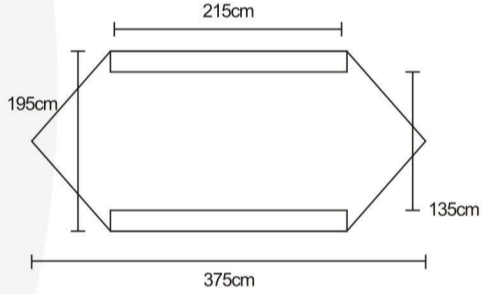

TENT SIZE

PACKAGE INCLUDES

パッケージの中身

ABOUT ONETIGRIS ONETIGRISについて

Serving prepared minds since 2014, OneTigris® thrives through feedback and co-design to deliver quality, affordability and flexibility for K9s, airsofters, EDC users, and outdoorsmen. Do more with the same budget; begin your journey with good gear.

OneTigris®は、2014年からお客様のフィードバックと共同設計を通じて、K9、エアソフトとEDCを好きなユーザー、アウトドアマンに品質製品、手頃な価格を提供しています。同じ予算でより多くのことをする良い装備で旅を始めましょう。

PRODUCT SPECIFICATIONS 製品仕様

Material: 75D Nylon Fabric, YKK® Zippers, Aluminum Alloy Accessories

Waterproof Rating: 1500mm

素材：75Dリップストップナイロン生地、YKK®ジッパー、アルミ合金アクセサリ
耐水圧：1500mm

Dimensions:

Folded: 23"×8"×8"/58cm×20cm×20cm

Setup: 12.1ft(L)×4.4ft(W)×4.1ft(H)/3.7m×1.3m×1.2m

Weight: 8.1lb/3676g

寸法：

収納サイズ：約58cm×20cm×20cm

セットアップサイズ：約3.7m (L) ×1.3m (W) ×1.2m (H)

重量：約3.7kg