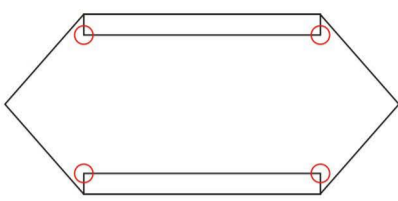

OUTBACK RETREAT CAMPING TENT SETUP GUIDE

HOW TO SET UP 設営方法

STEP 1

Stake 4 corners of tent bottom.

テントを地面に広げ、寝室の四隅をペグで固定します。

STEP 2

Stake 4 outer corners of tent.

また、前後室の両側をペグで固定します。

STEP 3

Erect tent with 4.1ft/125cm round tipped poles provided.

テント両側のファスナーを開けて、ポールを組み立てテント両側の頂点に差し込みます。頂点から外側にロープを引いて地面にペグで固定します。

STEP 4

Fasten guy-lines to tent peaks and stretch tent.

残りのペグリボンをペグダウンしてテントを固定します。ロープを調整して、テントに歪みがでないように整えます。

Waterproof Rating: 1500mm

素材：75Dリップストップナイロン生地、YKK®ジッパー、アルミ合金アクセサリ
耐水圧：1500mm

Dimensions:

Folded: 23"×8"×8"/58cm×20cm×20cm

Setup: 12.1ft(L)×4.4ft(W)×4.1ft(H)/3.7m×1.3m×1.2m

Weight: 8.1lb/3676g

寸法：

収納サイズ：約58cm×20cm×20cm

セットアップサイズ：約3.7m (L) ×1.3m (W) ×1.2m (H)

重量：約3.7kg