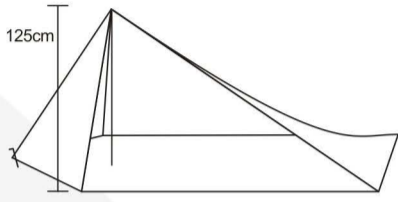

OUTBACK RETREAT CAMPING TENT SETUP GUIDE

HOW TO SET UP 設営方法

STEP 1

Stake 4 corners of tent bottom.

テントを地面に広げ、寝室の四隅をペグで固定します。

STEP 2

Stake 4 outer corners of tent.

また、前後室の両側をペグで固定します。

STEP 3

Erect tent with 4.1ft/125cm round tipped poles provided.

テント両側のファスナーを開けて、ポールを組み立てテント両側の頂点に差し込みます。頂点から外側にロープを引いて地面にペグで固定します。

STEP 4

Fasten guy-lines to tent peaks and stretch tent.

残りのペグリボンをペグダウンしてテントを固定します。ロープを調整して、テントに歪みがでないように整えます。

Waterproof Rating: 1500mm

素材：75Dリップストップナイロン生地、YKK®ジッパー、アルミ合金アクセサリ
耐水圧：1500mm

Dimensions:

Folded: 23"×8"×8"/58cm×20cm×20cm

Setup: 12.1ft(L)×4.4ft(W)×4.1ft(H)/3.7m×1.3m×1.2m

Weight: 8.1lb/3676g

寸法：

収納サイズ：約58cm×20cm×20cm

セットアップサイズ：約3.7m (L) ×1.3m (W) ×1.2m (H)

重量：約3.7kg